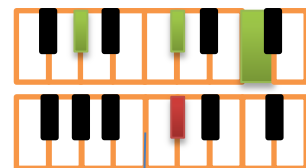

D   G-C-D-C-C#-G

Tu Nombre levantaré //

// CORO //

C-D   C   G

// Tu Nombre levantaré //

Fin '- G-C-D-C-C#-G